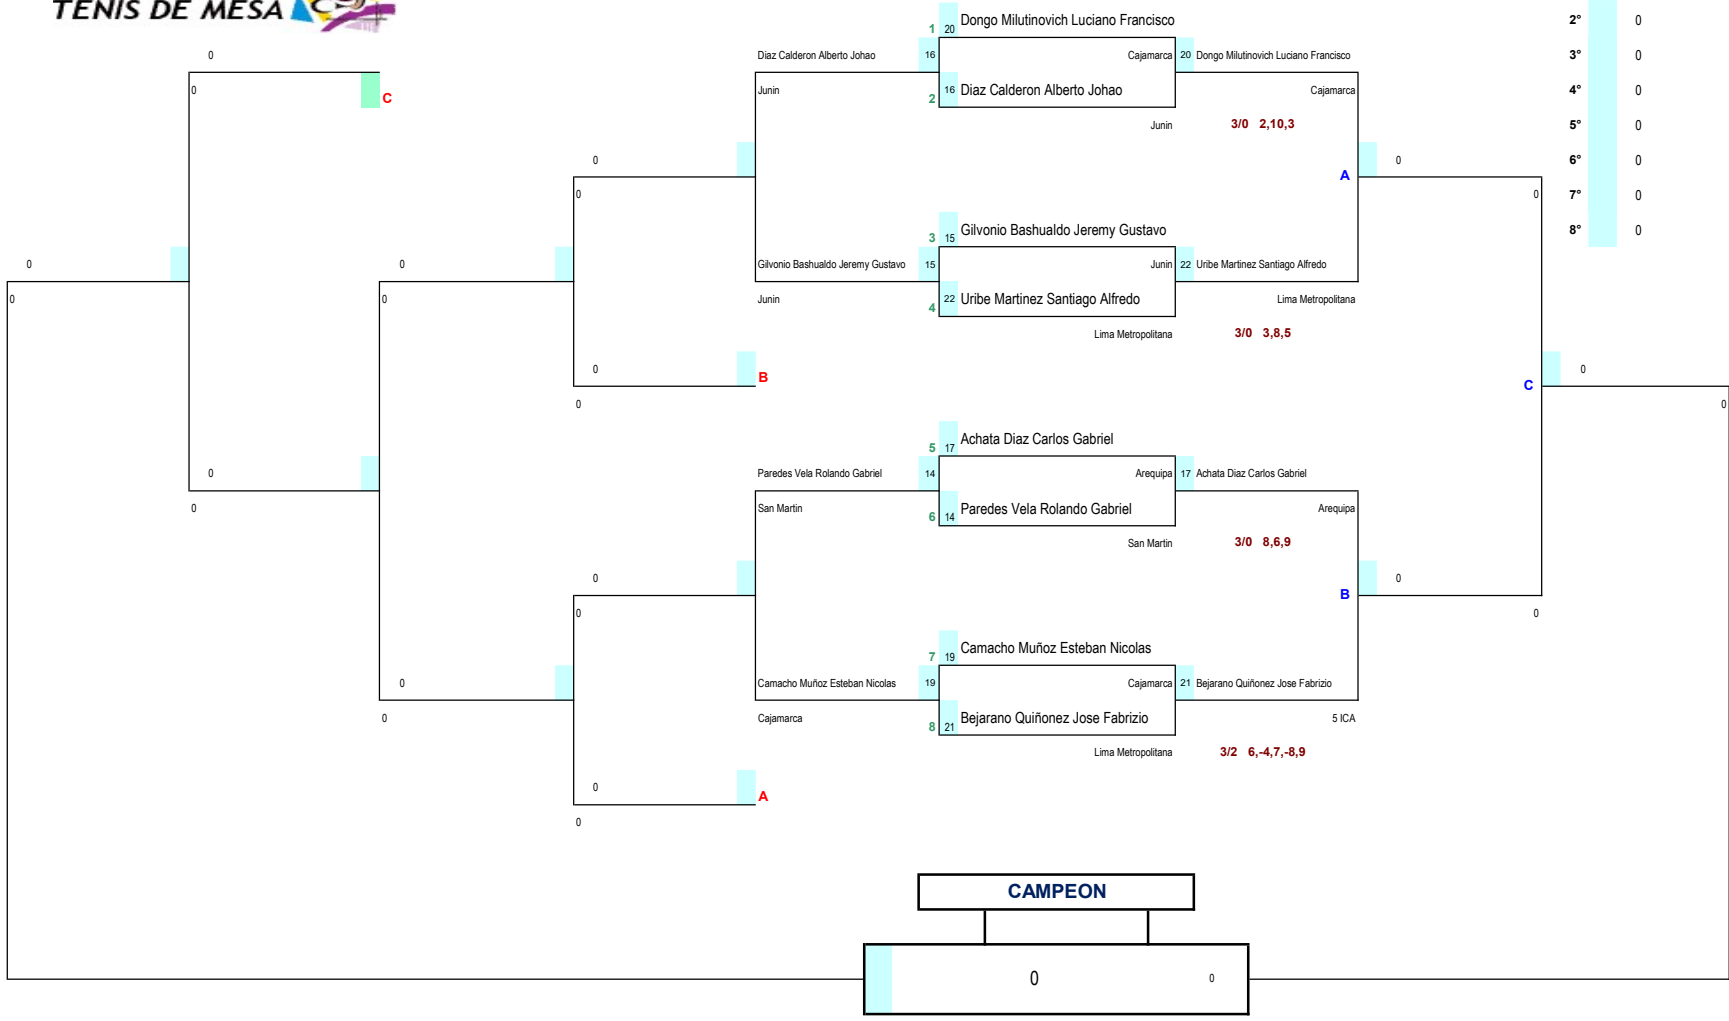

JUEGOS ESCOLARES DEPORTIVOS Y PARADESPORTIVOS 2023

INDIVIDUAL VARONES CATEGORIA B

INDIVIDUAL SUB14 VARONES

JUEGOS ESCOLARES DEPORTIVOS Y PARADEPORTIVOS 2023

ETAPA NACIONAL - LIMA

ID B INDIVIDUAL DAMAS B

Día	Hora	Mesa	partido	INDIVIDUAL DAMAS B	SERIE 1	1	2	3	4	Pts.	Pos	
26-oct.	9:00	1	1-3	1 12	Yamanaka Zavala Erika Aiko La Union	Lima Metropolitana		3 - 1 5, -10, 12, 11	3 - 0 2, 1, 3		4	1
			1-2	2 9	Perales Corcuera Rosita Thalía San Agustín	Lambayeque	1 - 3		3 - 0 3, 1, 2		3	2
			2-3	3 4	Salazar Canayo Meysi Vanessa 65287 Julio Gomez Romero	Ucayali	0 - 3	0 - 3			2	3
				4 0 0							0	0
			Clasifican 2									
Día	Hora	Mesa	partido	INDIVIDUAL DAMAS B	SERIE 2	1	2	3	4	Pts.	Pos	
26-oct.	9:00	2	1-3	1 11	Aquije Condezo Natzumi Valentina Amistad Peruano Japones	Ica		3 - 0 6, 8, 4	3 - 0 5, 6, 4		4	1
			1-2	2 6	Tacuri Linares Cecillie Luciana San Juan Bosco	Junin	0 - 3		3 - 0 5, 3, 10		3	2
			2-3	3 2	Llufire Pacheco Chelsea Lucero Maria Auxiliadora	Cusco	0 - 3	0 - 3			2	3
				4 0 0							0	0
			Clasifican 2