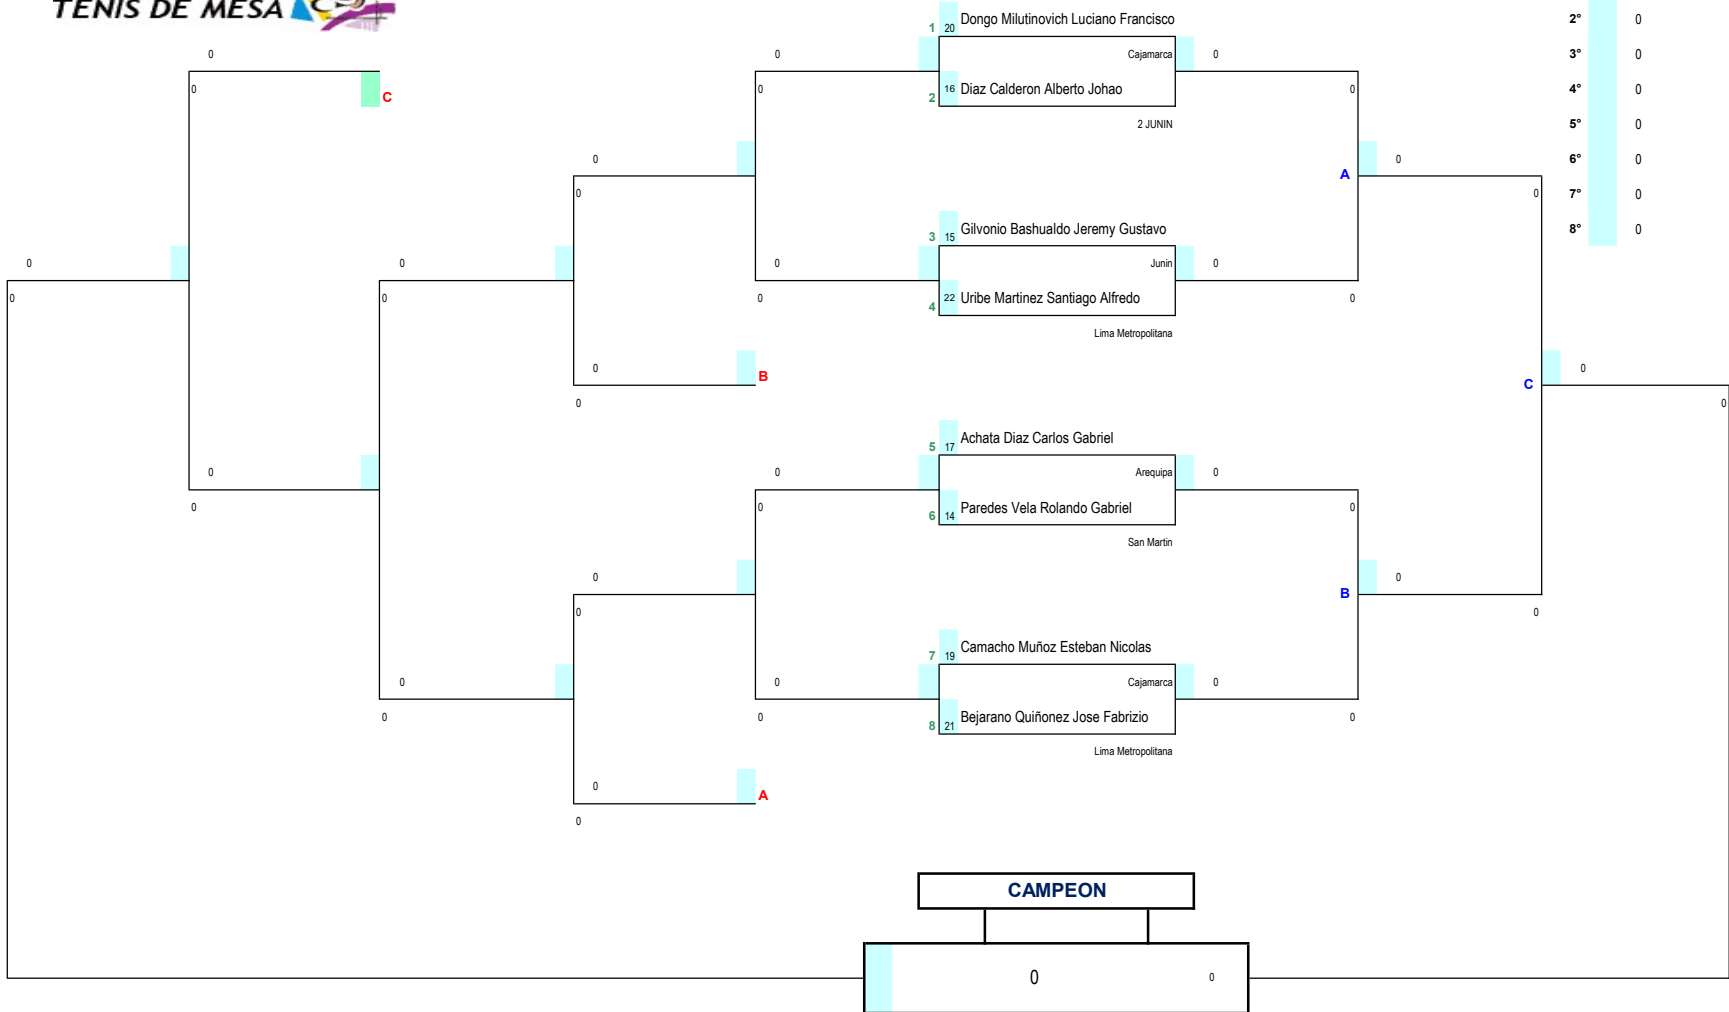

JUEGOS ESCOLARES DEPORTIVOS Y PARADESPORTIVOS 2023

INDIVIDUAL VARONES CATEGORIA B

INDIVIDUAL SUB14 VARONES

POSICION FINAL

1°	0	0
2°	0	0
3°	0	0
4°	0	0
5°	0	0
6°	0	0
7°	0	0
8°	0	0