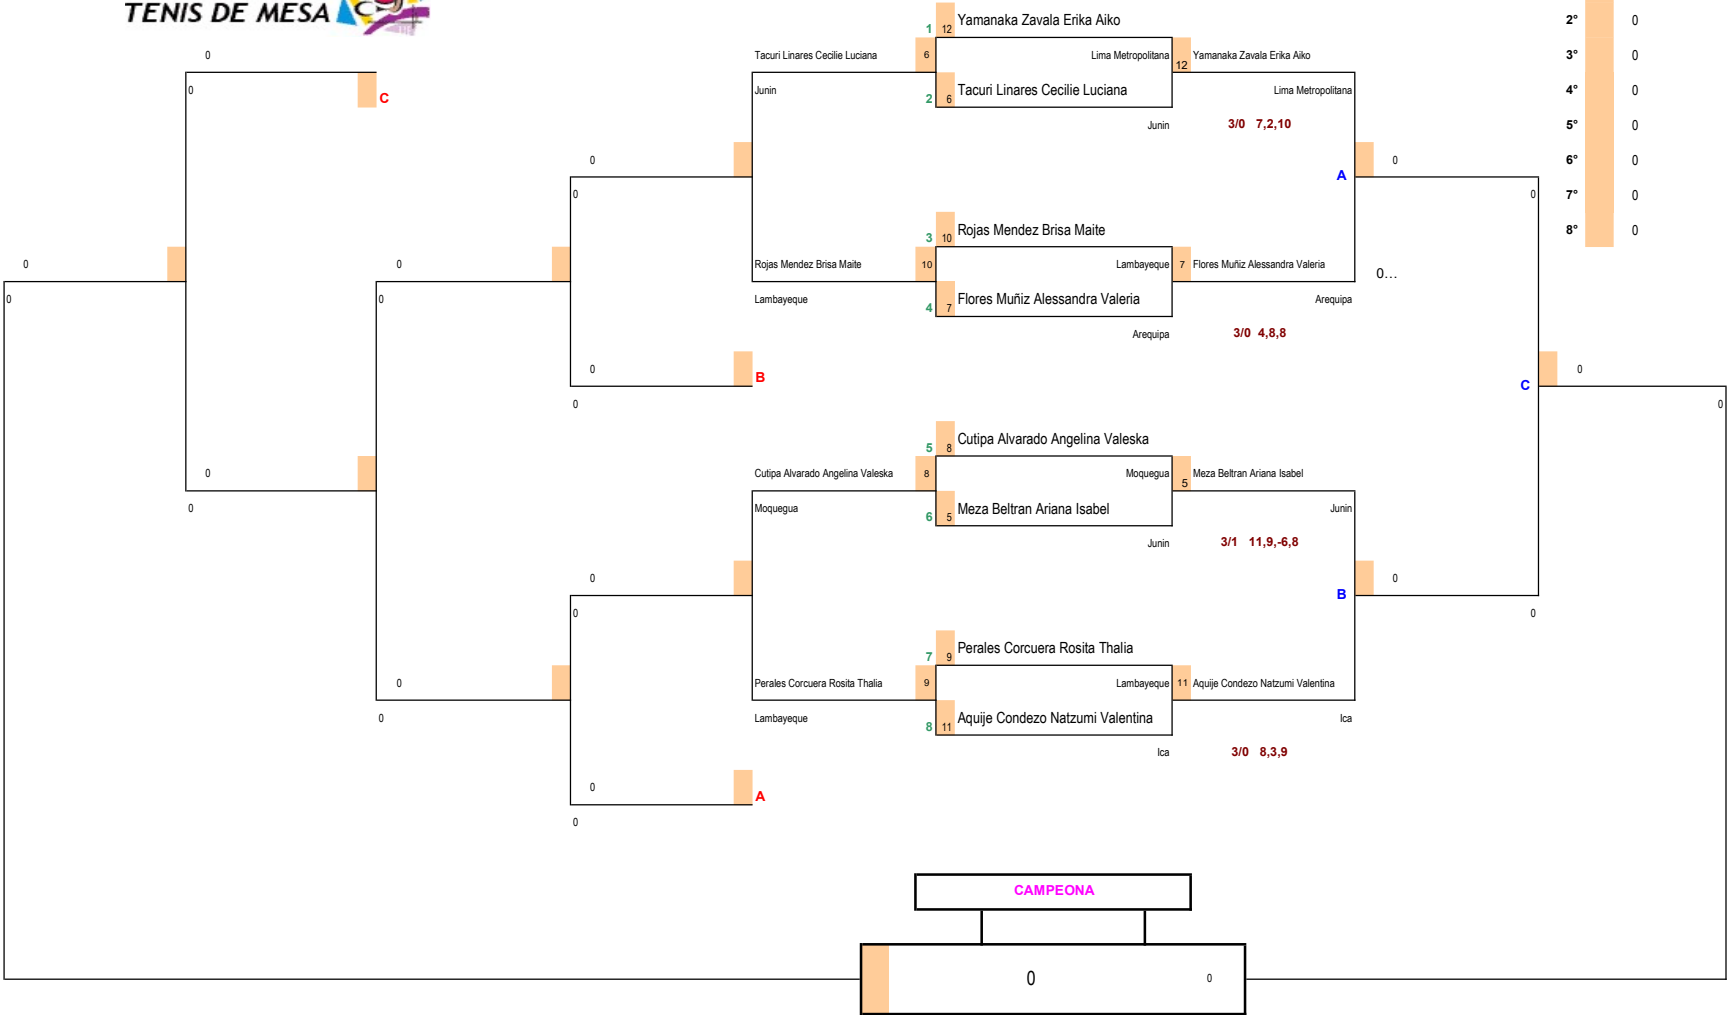

JUEGOS ESCOLARES DEPORTIVOS Y PARADEPORTIVOS 2023

INDIVIDUAL DAMAS CATEGORIA B

INDIVIDUAL SUB12 VARONES

CAMPEONA

0 0