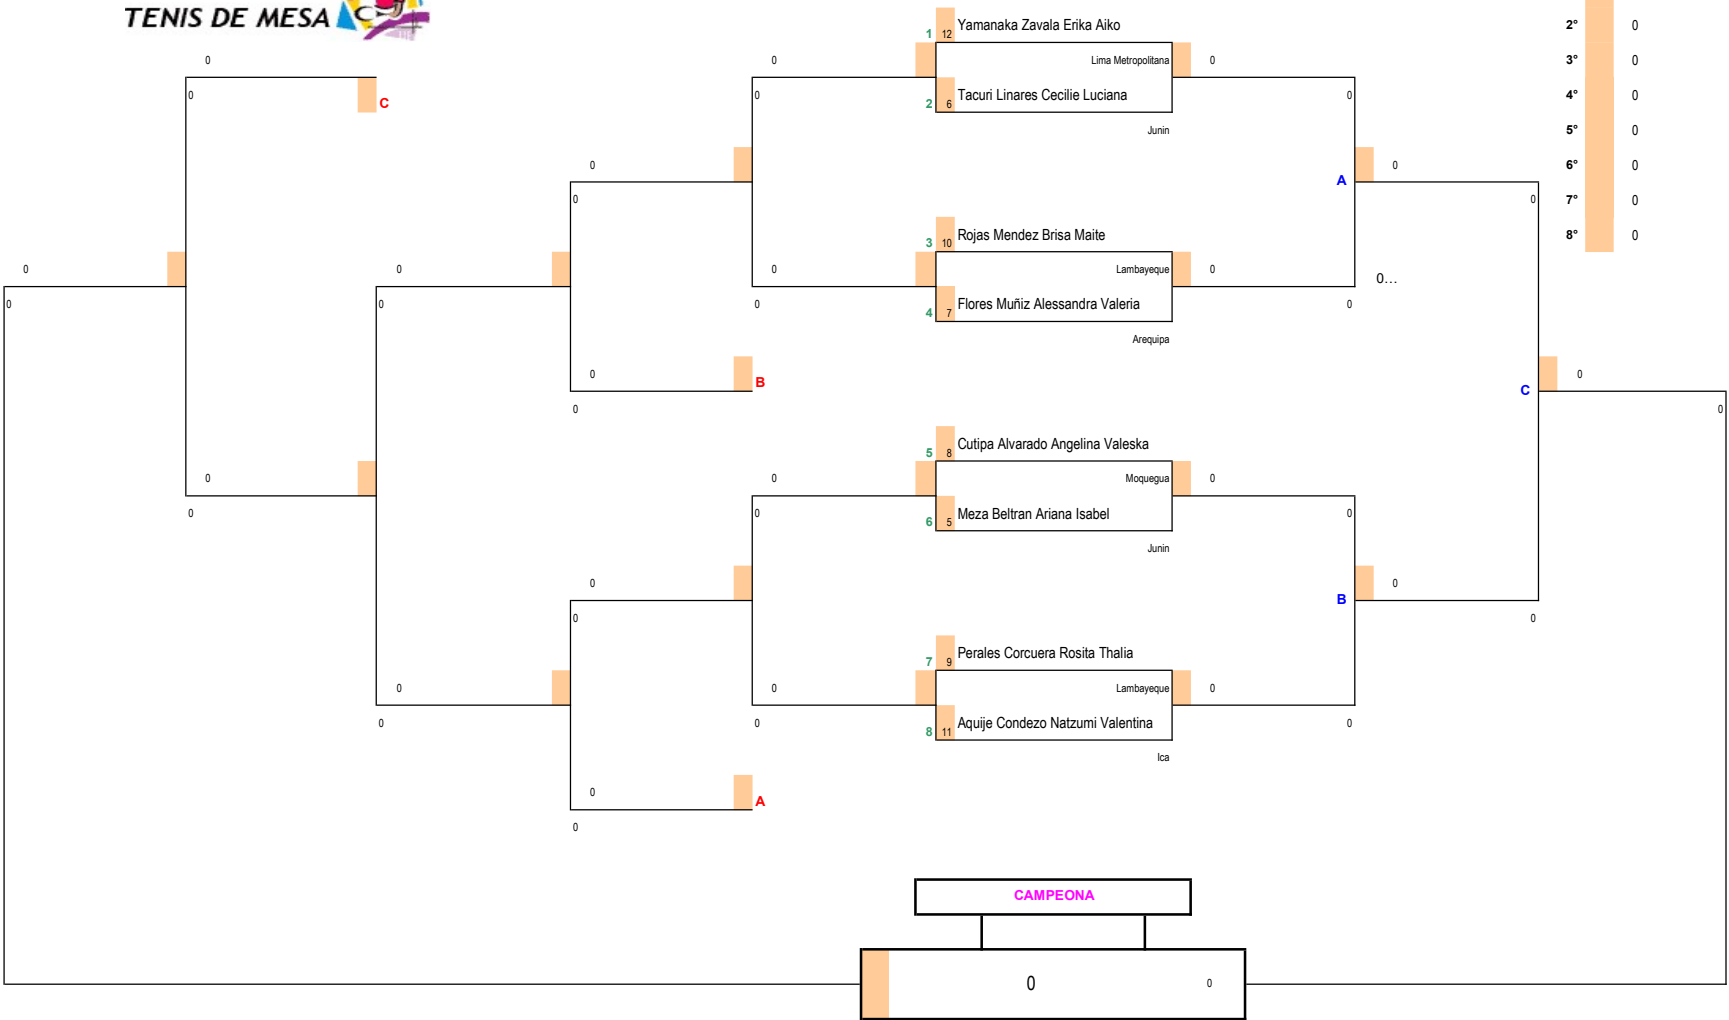

JUEGOS ESCOLARES DEPORTIVOS Y PARADESPORTIVOS 2023

INDIVIDUAL DAMAS CATEGORIA B

INDIVIDUAL SUB12 VARONES

POSICION FINAL

1°	0	0
2°	0	0
3°	0	0
4°	0	0
5°	0	0
6°	0	0
7°	0	0
8°	0	0