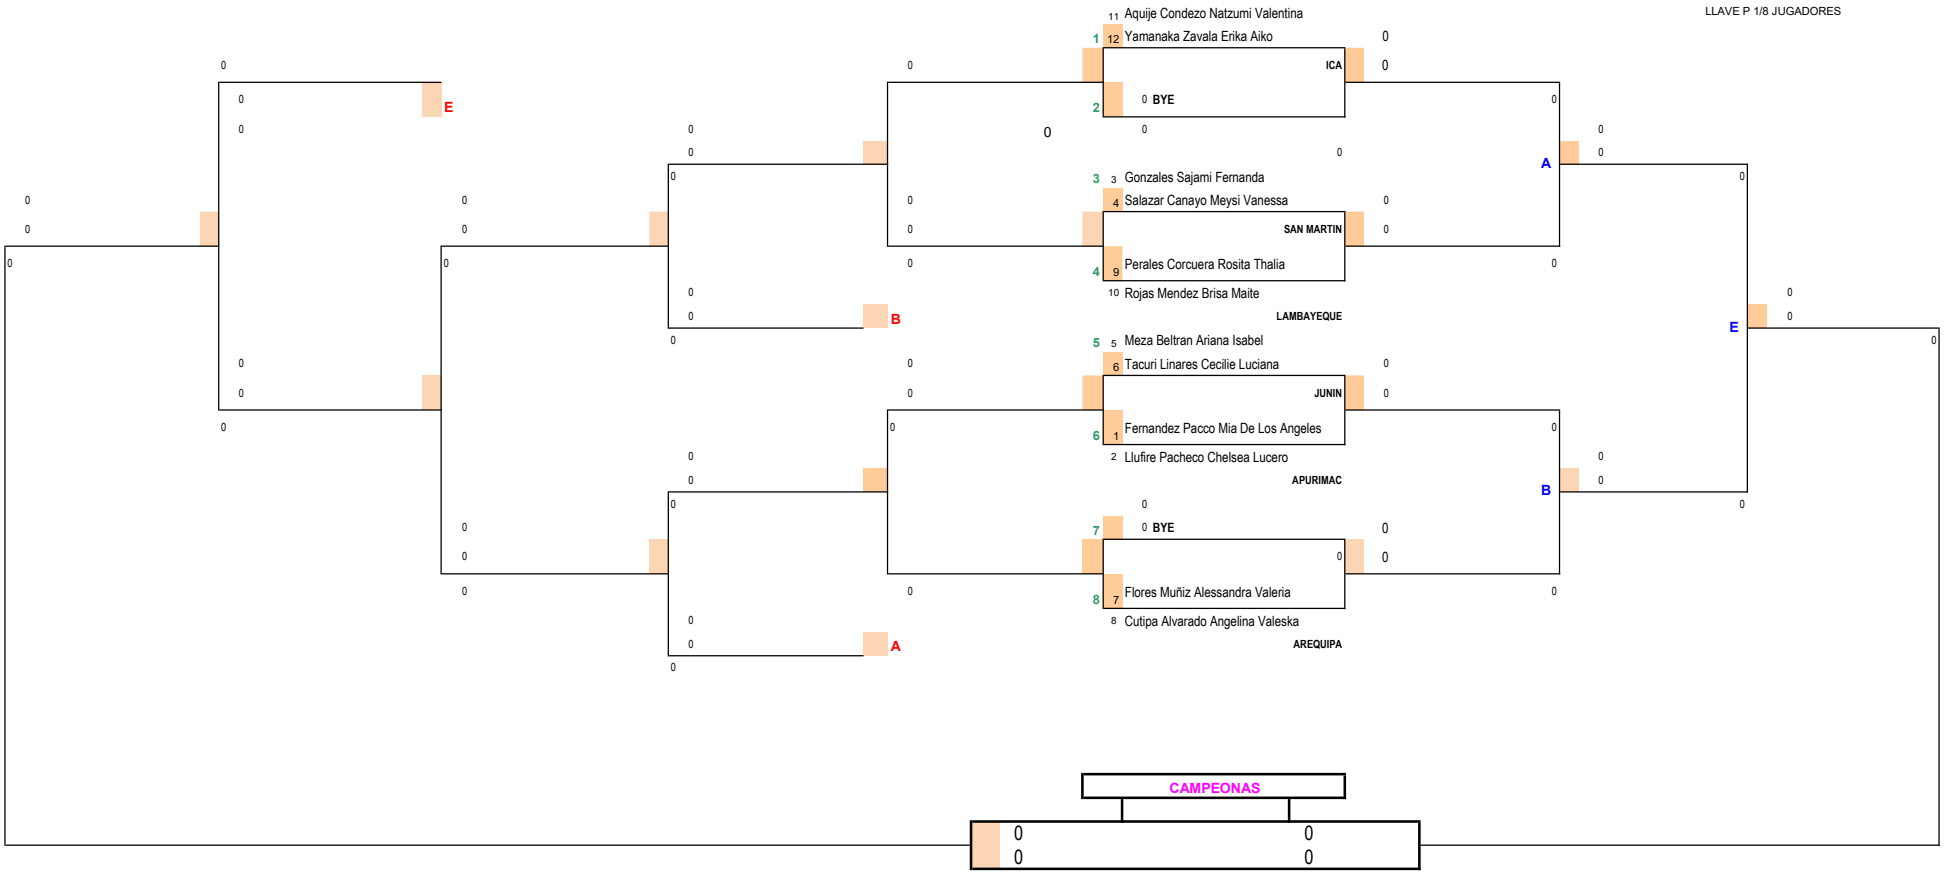

Día	Hora	Mesa	partido	INDIVIDUAL VARONES B	SERIE 3	1	2	3	4	Pts.	Pos	
26-oct.	10:00	3	1-3	1	17	Achata Diaz Carlos Gabriel Innova Schools Moquegua	ARE				0	0
			1-2	2	16	Diaz Calderon Alberto Johao Excelenti	JUN				0	0
			2-3	3	23	Camacho Miranda Fabian Esteban Salesiano	CUS				0	0
			4	0	0	0	0				0	0
Clasifican 2												
Día	Hora	Mesa	partido	INDIVIDUAL VARONES B	SERIE 4	1	2	3	4	Pts.	Pos	
26-oct.	10:00	4	1-3	1	19	Camacho Muñoz Esteban Nicolas San Agustin	CAJ				0	0
			1-2	2	22	Uribe Martinez Santiago Alfredo La Union	LM				0	0
			2-3	3	18	Pinto Santillana Gabriel Gonzalo San Francisco De Asis	TAC				0	0
			4	0	0	0	0				0	0
Clasifican 2												

ETAPA NACIONAL - LIMA

DOBLES CATEGORIA B DAMAS
MODALIDAD DOBLE ELIMINACION
LLAVE P 1/8 JUGADORES