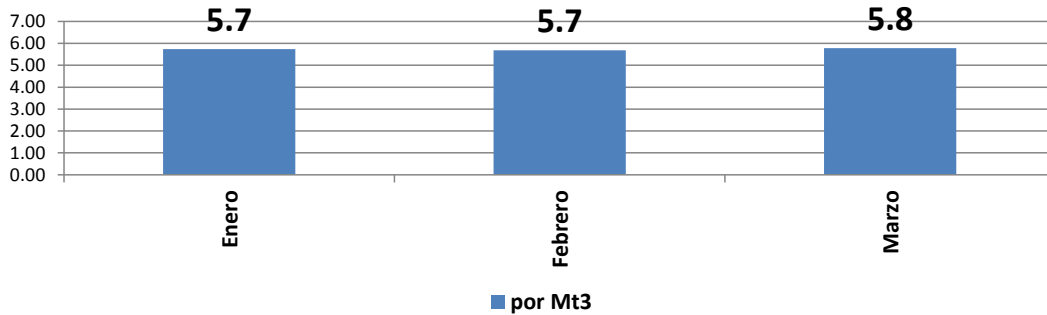

02. Grafico de consumo por Mt3

* Elaborado por el área de mantenimiento