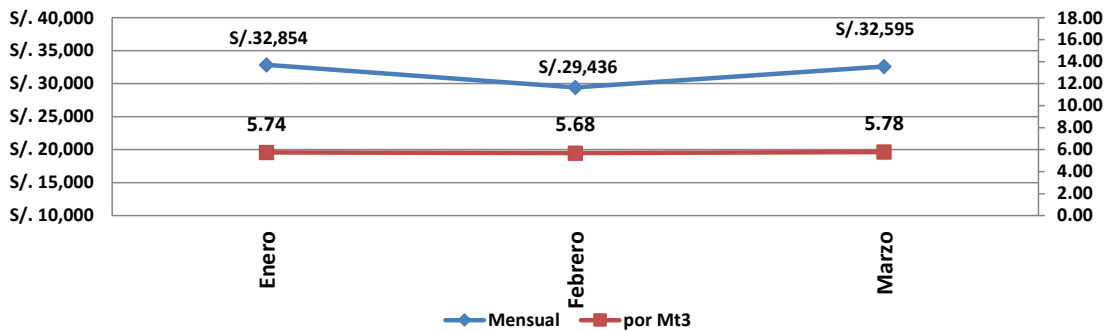

PERÚ

Ministerio de Educación

Oficina General de Administración
Oficina de Logística
Coordinación de Mantenimiento

Consumo de Agua 2017 en Mt³

Meses	Consumo	Total	Importe	Promedio
	Mensual Mt3	Mt3	Mensual	por Mt3
Enero	5,728.00	5,728.00	S/. 32,854	5.74
Febrero	5,178.00	5,178.00	S/. 29,436	5.68
Marzo	5,637.00	5,637.00	S/. 32,595	5.78

* Elaborado por el área de mantenimiento

01. Consumo de Agua en S/. y Mt³

02. Grafico de consumo por Mt3

* Elaborado por el área de mantenimiento