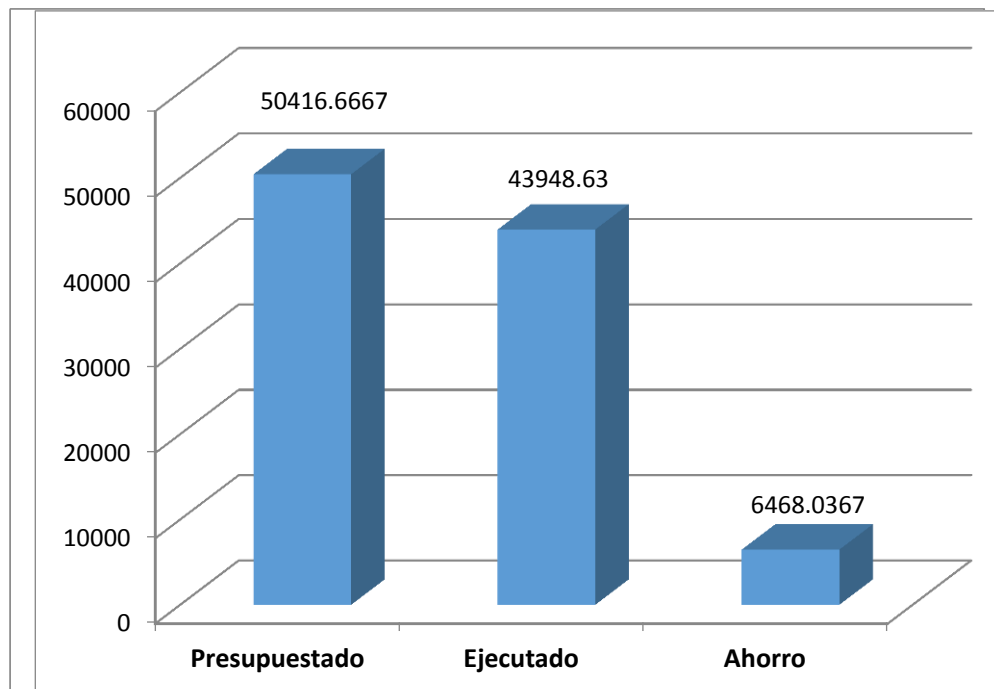

may-14

Presupuestado	S/. 50,416.67	100%
Ejecutado	S/. 0.00	0.00%
Ahorro	S/. 50,416.67	100.00%

abr-14

Presupuestado	S/. 50,416.67	100.00%
Ejecutado	S/. 43,967.64	87.21%
Exceso	S/. 6,449.03	12.79%

VARIACIONDE PRECIOS COMBUSTIBLES

Fecha	97 Octanos	90 Octanos	Diésel
24-abr	15.257	13.166	13.069
30-abr	15.206	13.039	
07-may	14.925	12.911	
14-may	14.632	12.630	
21-may	14.798	12.592	
28-may	14.798	12.707	

PERÚ

Ministerio de Educación

"Consumo de Combustible- 2014"