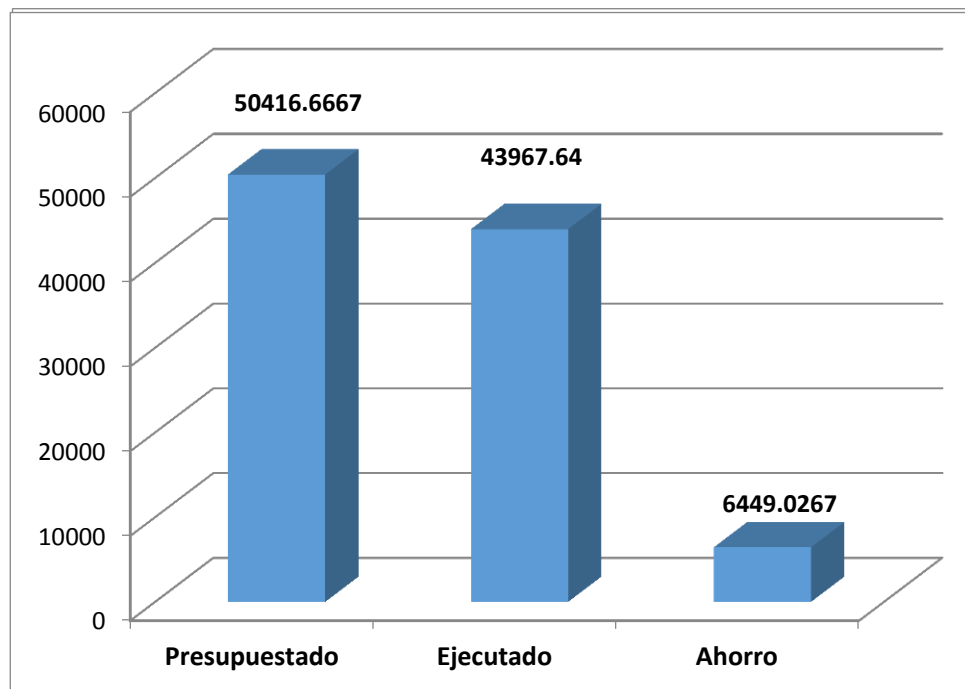

PERÚ

Ministerio de Educación

"Consumo de Combustible- 2014"

Local: Sede Central								
Mes	Gasolina 97 Octanos		Gasolina 95 Octanos		Gasolina 90 Octanos		Diésel 2	
	Galones	Soles	Galones	Soles	Galones	Soles	Galones	Soles
Abril	785.329	S/. 11,983.87	0	S/. 0.00	735.791	S/. 9,631.70	1692.597	S/. 22,352.07

abr-14

Presupuestado	S/. 50,416.67	100%
Ejecutado	S/. 0.00	0.00%
Ahorro	S/. 50,416.67	100.00%

mar-14

Presupuestado	S/. 50,416.67	100.00%
Ejecutado	S/. 44,467.37	88.20%
Exceso	S/. 5,949.30	11.80%

VARIACION DE PRECIOS COMBUSTIBLES

Fecha	97 Octanos	90 Octanos	Diésel
19-mar	15.830	13.141	
02-abr	15.244	12.937	
09-abr		13.064	
16-abr	15.282	13.255	
24-abr	15.257	13.166	13.069
30-abr	15.206	13.039