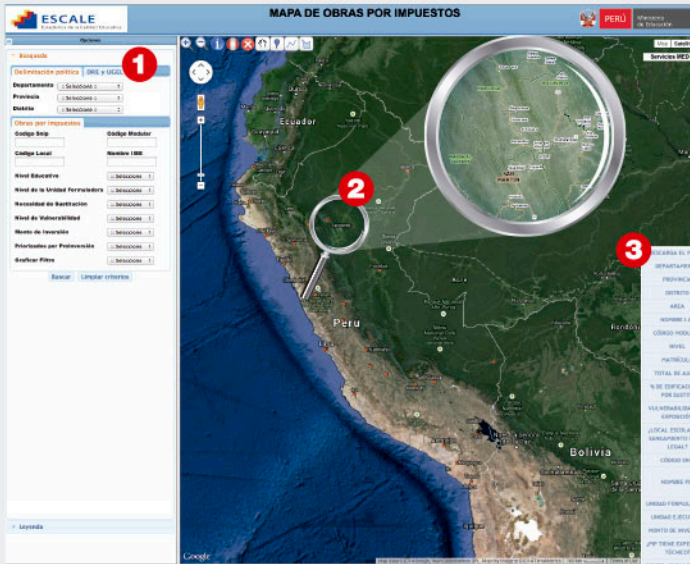

# 4 MIL PROYECTOS GEOREFERENCIADOS

Acceso a cada uno de los proyectos con fotos y ficha técnica, ingresando al siguiente link:

[WWW.SIGMED.MINEDU.GOB.PE/SNIP/](http://WWW.SIGMED.MINEDU.GOB.PE/SNIP/)

## FILTROS:

- Geográficos
- Por nivel educativo
- Por código SNIP
- Por monto del proyecto
- Por vulnerabilidad
- Entre otros