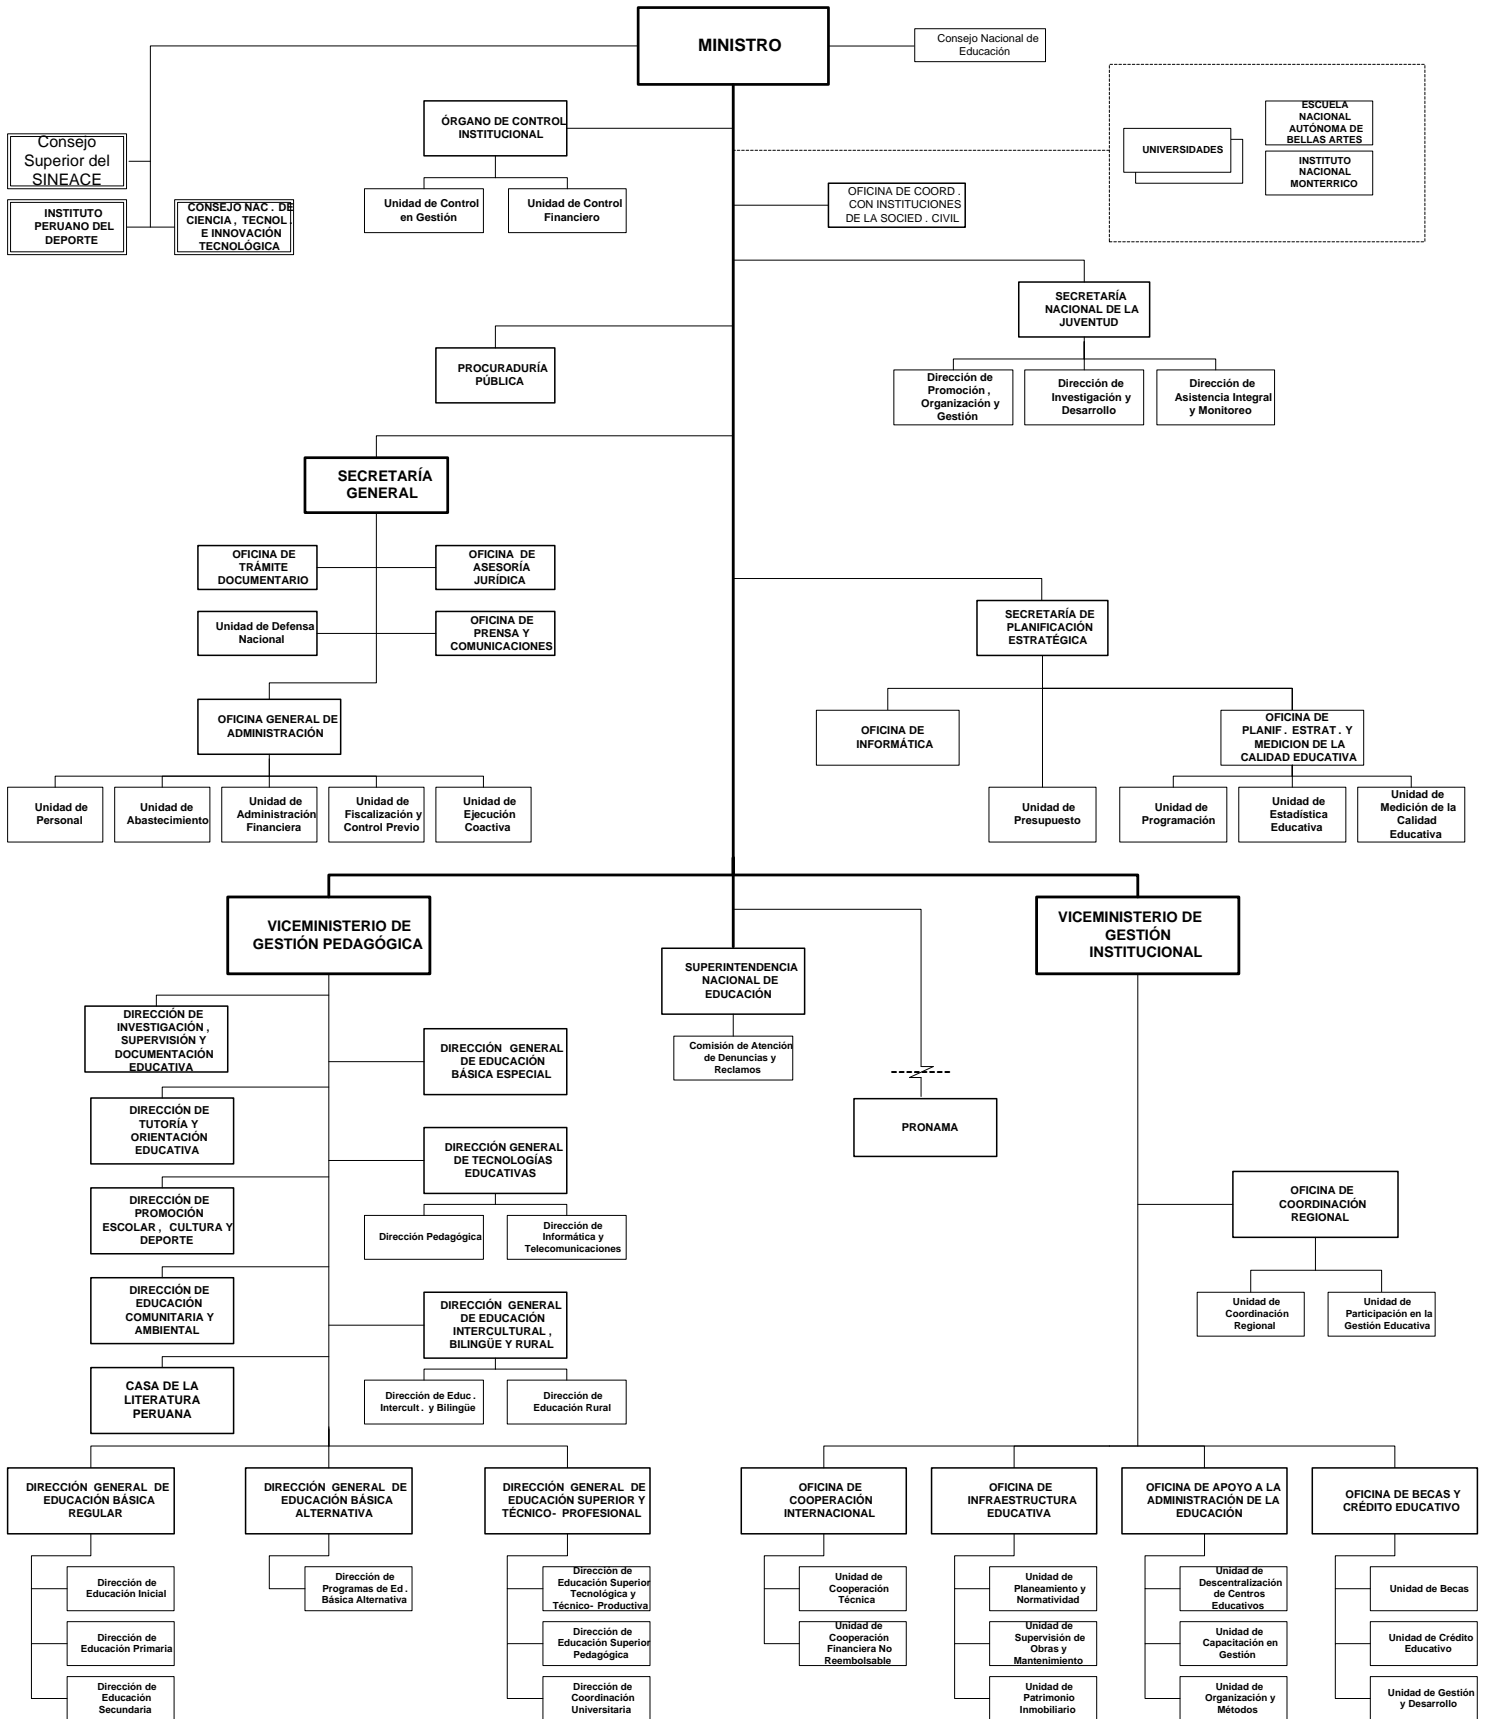

ORGANIGRAMA ESTRUCTURAL DEL MINISTERIO DE EDUCACIÓN

OFICINA DE APOYO A LA ADMINISTRACIÓN DE LA EDUCACIÓN
Unidad de Organización y Métodos